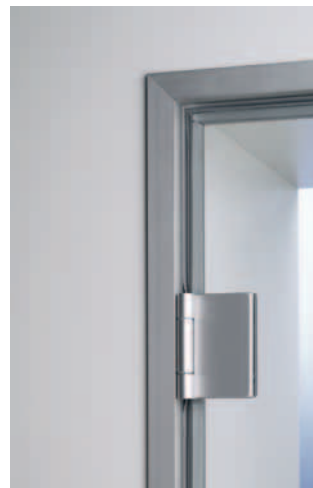

Sonderoberflächen

– auf Anfrage

AT 23 mit Türband Arcos –
Einnau innerhalb der Mauerlichte